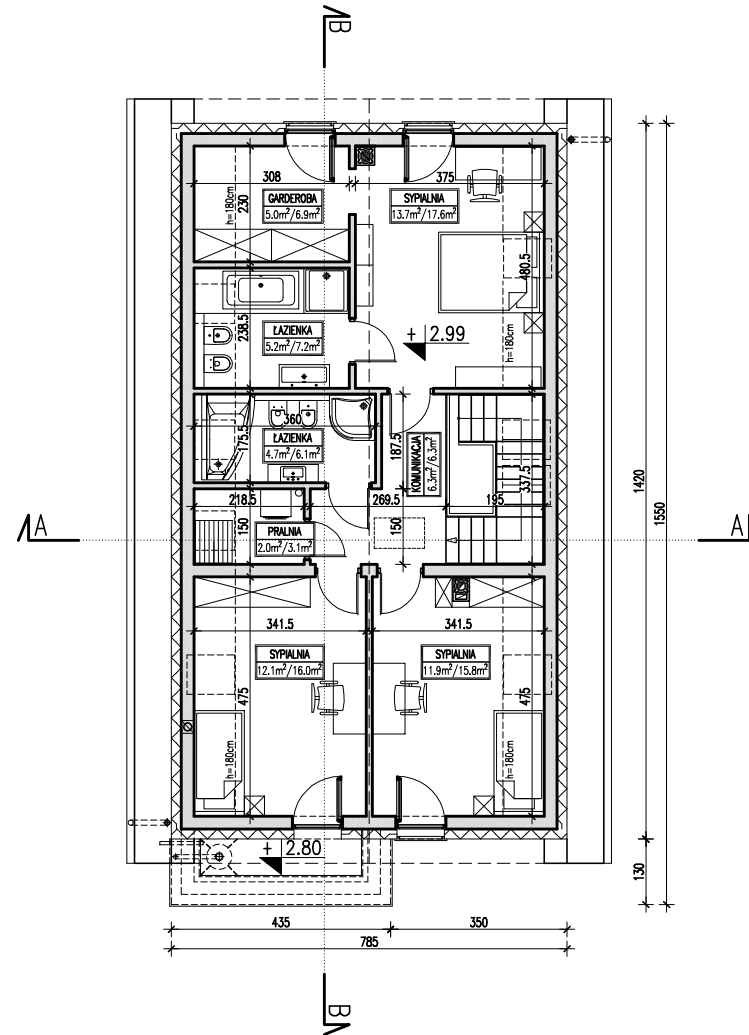

MIŁY 2

WERSJA - PODSTAWOWA

EGZEMPLARZ OKAZOWY

**DOMY
Z WIZJĄ**

POWIERZCHNIA	ZESTAWIENIE - CAŁOŚĆ BUDYNKU		ZESTAWIENIE - RZUT PARTERU	
113.8 m²	POWIERZCHNIA UŻYTKOWA (łącznie)	136.30 m ²	POWIERZCHNIA UŻYTKOWA (łącznie)	75.30 m ²
+ 19.7 m ² garaż	POWIERZCHNIA CAŁKOWITA	219.2 m ²	POWIERZCHNIA CAŁKOWITA	107.70 m ²
+ 2.8 m ² kotłownia	POWIERZCHNIA ZABUDOWY	117.10 m ²		
	KUBATURA	646.00 m ³		

Nazwa	MIŁY 2	Wersja:
Nazwa rysunku	RZUT PARTERU	Podstawowa

PRACOWNIA "DOMY Z WIZJĄ", ul. P. A. Hłonda 10H/187, 02-972 WARSZAWA
www.projektyzwizja.pl domy@domyvizja.pl tel. 22 258 27 86

EGZEMPLARZ OKAZOWY

**DOMY
Z WIZJĄ**

	SYPALNIA 12.1m ² /16.0m ²	
POWIERZCHNIA UŻYTKOWA LICZONA OD H=190		POWIERZCHNIA PODŁOŻY

ZESTAWIENIE - RZUT PODDASZA

POWIERZCHNIA UŻYTKOWA (tqcznie)	61.00 m ²
POWIERZCHNIA CAŁKOWITA	111.50 m ²
POWIERZCHNIA PODŁOŻY	79.20 m ²