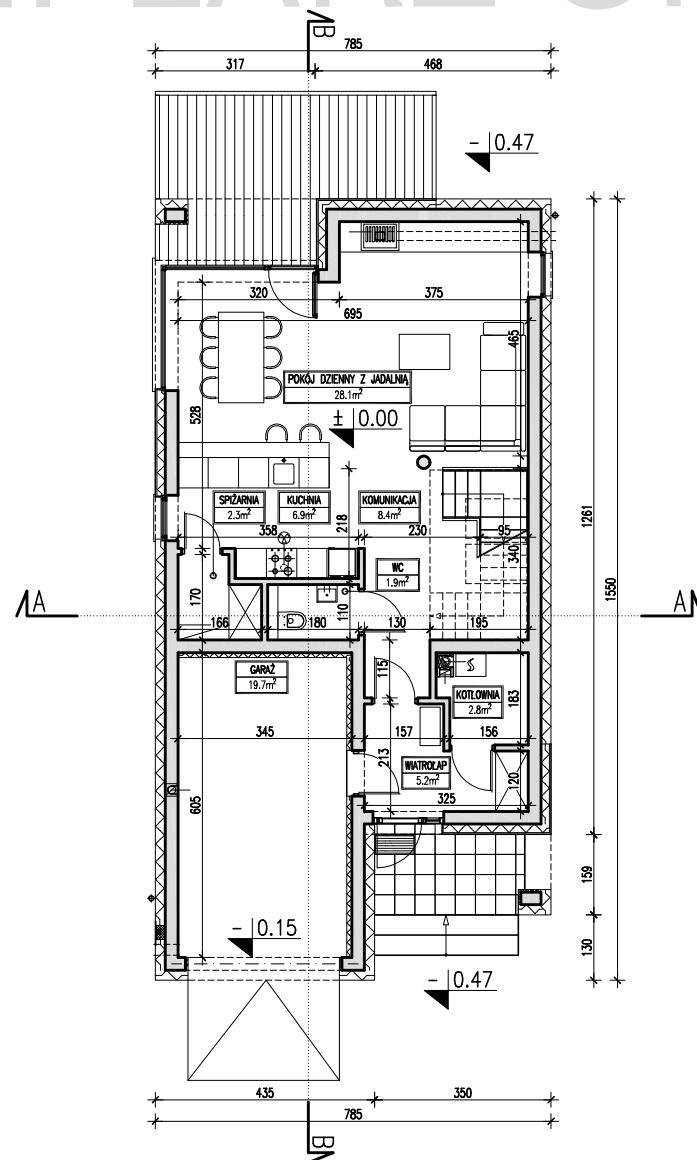

MIŁY 2

WERSJA - PODSTAWOWA

EGZEMPLARZ OKAZOWY

**DOMY
Z WIZJĄ**

POWIERZCHNIA	ZESTAWIENIE - CAŁOŚĆ BUDYNKU		ZESTAWIENIE - RZUT PARTERU	
113.8 m²	POWIERZCHNIA UŻYTKOWA (łącznie)	136.30 m ²	POWIERZCHNIA UŻYTKOWA (łącznie)	75.30 m ²
+ 19.7 m ² garaż	POWIERZCHNIA CAŁKOWITA	219.2 m ²	POWIERZCHNIA CAŁKOWITA	107.70 m ²
+ 2.8 m ² kotłownia	POWIERZCHNIA ZABUDOWY	117.10 m ²		
	KUBATURA	646.00 m ³		

Nazwa	MIŁY 2	Wersja:
Nazwa rysunku	RZUT PARTERU	Podstawowa

PRACOWNIA "DOMY Z WIZJĄ", ul. P. A. Hłonda 10H/187, 02-972 WARSZAWA
www.projektyzwizja.pl domy@domyvizja.pl tel. 22 258 27 86

EGZEMPLARZ OKAZOWY

**DOMY
Z WIZJĄ**

	SYPALNIA 12.1m ² /16.0m ²	
POWIERZCHNIA UŻYTKOWA LICZONA OD H=190		POWIERZCHNIA PODŁOŻY

ZESTAWIENIE - RZUT PODDASZA

POWIERZCHNIA UŻYTKOWA (tqcznie)	61.00 m ²
POWIERZCHNIA CAŁKOWITA	111.50 m ²
POWIERZCHNIA PODŁOŻY	79.20 m ²