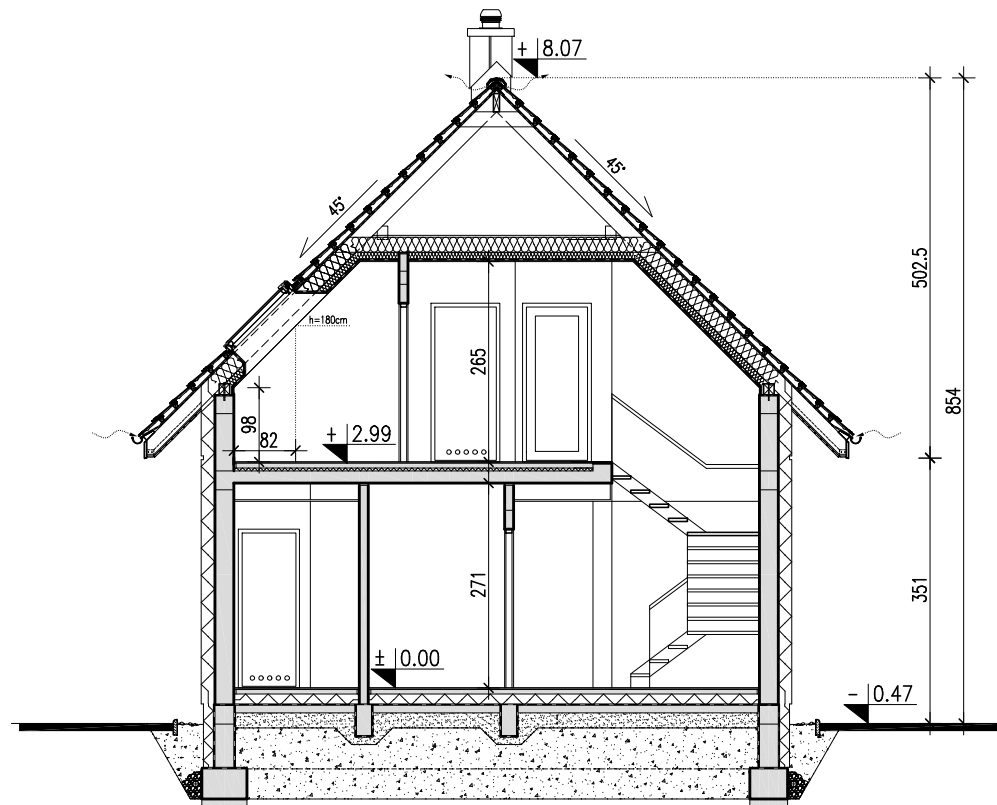

MIŁY 2

WERSJA - PODSTAWOWA

EGZEMPLARZ OKAZOWY

**DOMY
Z WIZJĄ**

POWIERZCHNIA	ZESTAWIENIE - CAŁOŚĆ BUDYNKU		ZESTAWIENIE - RZUT PARTERU	
113.8 m²	POWIERZCHNIA UŻYTKOWA (łącznie)	136.30 m ²	POWIERZCHNIA UŻYTKOWA (łącznie)	75.30 m ²
+ 19.7 m ² garaż	POWIERZCHNIA CAŁKOWITA	219.2 m ²	POWIERZCHNIA CAŁKOWITA	107.70 m ²
+ 2.8 m ² kotłownia	POWIERZCHNIA ZABUDOWY	117.10 m ²		
	KUBATURA	646.00 m ³		

**DOMY
Z WIZJĄ**

	SYPALNIA 12.1m ² /16.0m ²	
POWIERZCHNIA UŻYTKOWA LICZONA OD H=190		POWIERZCHNIA PODŁOŻY

ZESTAWIENIE - RZUT PODDASZA

POWIERZCHNIA UŻYTKOWA (tqcznie)	61.00 m ²
POWIERZCHNIA CAŁKOWITA	111.50 m ²
POWIERZCHNIA PODŁOŻY	79.20 m ²

Nazwa	MIŁY 2	Wersja:
Nazwa rysunku	RZUT PODDASZA	Podstawowa

PRACOWNIA "DOMY Z WIZJĄ", ul. P. A. Hłonda 10H/187, 02-972 WARSZAWA
www.projektyzwizja.pl domy@domyzwizja.pl tel. 22 258 27 86

EGZEMPLARZ OKAZOWY