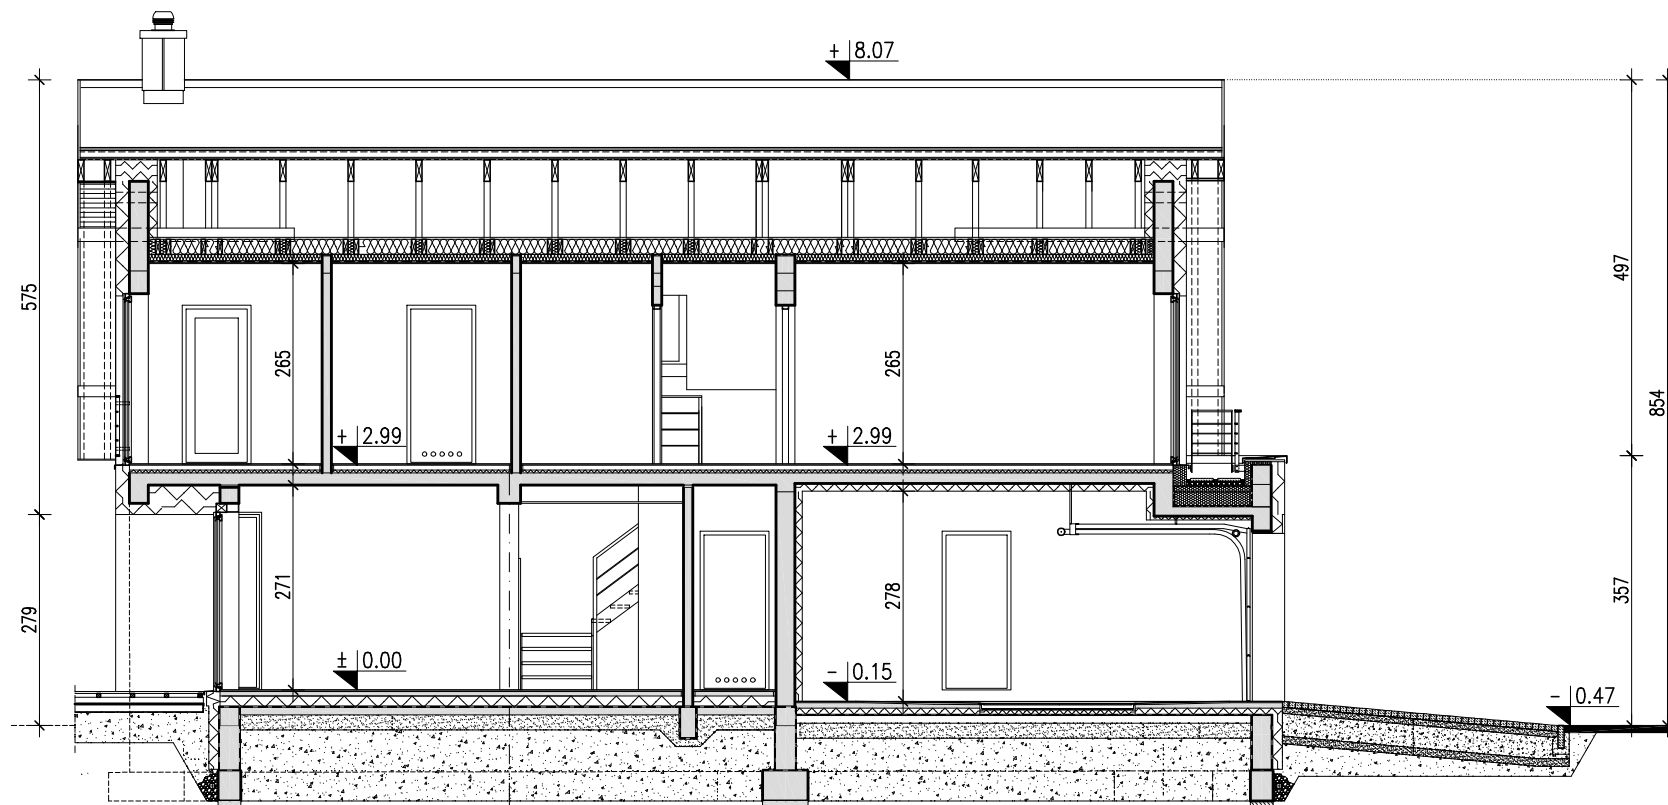

EGZEMPLARZ OKAZOWY

**DOMY
Z WIZJĄ**

Rysunki okazowe są chronione prawami autorskimi. Rozpowszechnianie i kopiowanie bez wiedzy i zgody autorów zabronione. Przedstawiony rysunek nie odzworowuje pełnego zakresu dokumentacji technicznej i jest publikowany jedynie w celach poglądowych.

Nazwa	MIŁY 2	Wersja:
Nazwa rysunku	PRZEKRÓJ B-B	Podstawowa

PRACOWNIA "DOMY Z WIZJĄ", ul. P. A. Hłonda 10H/187, 02-972 WARSZAWA
www.projektywizja.pl domy@domyvizja.pl tel. 22 258 27 86