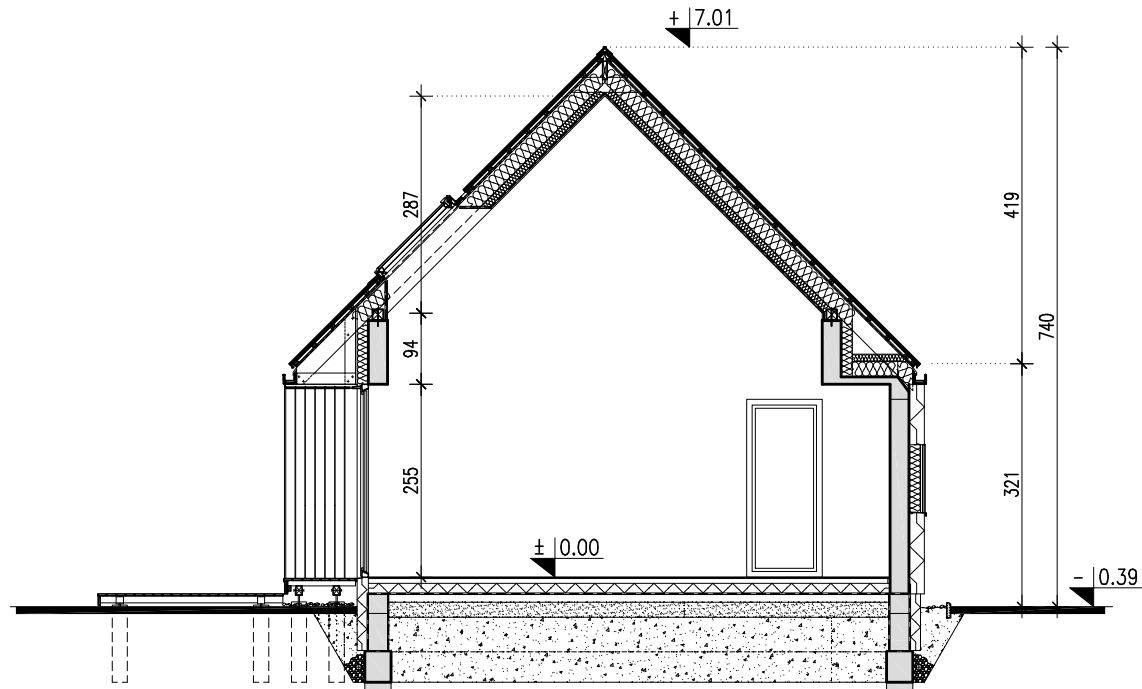

EGZEMPLARZ OKAZOWY

**DOMY
Z WIZJĄ**

Rysunki okazowe są chronione prawami autorskimi. Rozpowszechnianie i kopiowanie bez wiedzy i zgody autorów zabronione. Przedstawiony rysunek nie odzworowuje pełnego zakresu dokumentacji technicznej i jest publikowany jedynie w celach poglądowych.

Nazwa	ODWAŻNY 2	Wersja:
Nazwa rysunku	PRZEKRÓJ B-B	Podstawowa

PRACOWNIA "DOMY Z WIZJĄ", ul. P. A. Hłonda 10H/187, 02-972 WARSZAWA
www.projektyzwizja.pl domy@domyzwizja.pl tel. 22 258 27 86