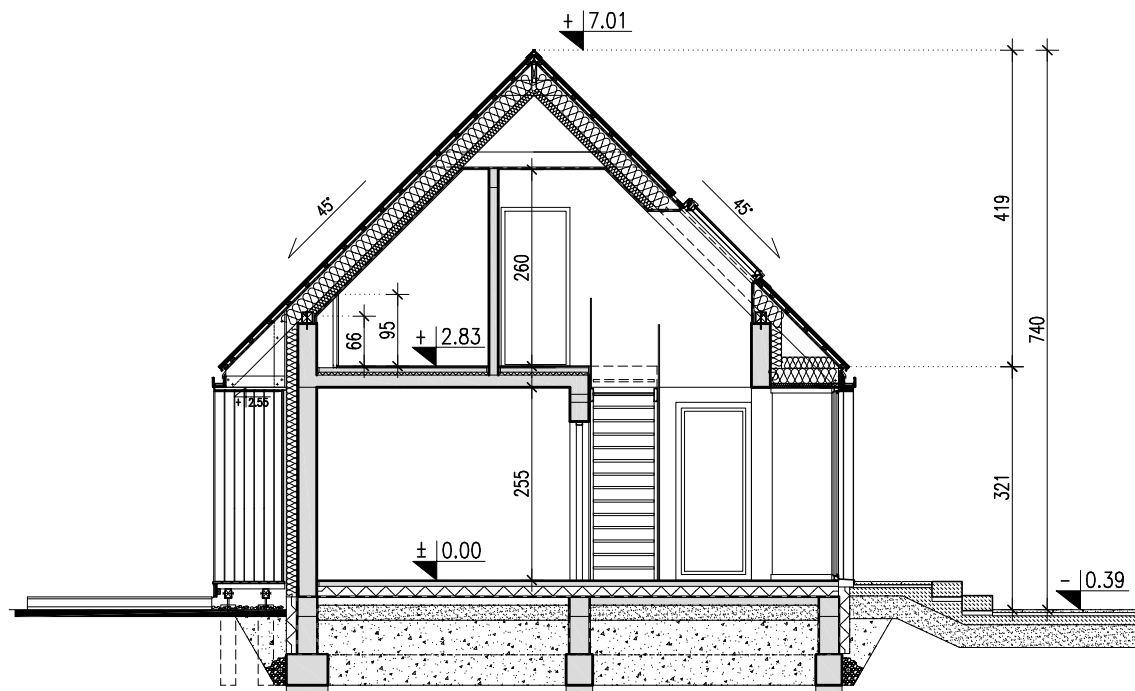

ODWAŻNY 2

WERSJA - PODSTAWOWA

EGZEMPLARZ OKAZOWY

**DOMY
Z WIZJĄ**

POWIERZCHNIA	ZESTAWIENIE - CAŁOŚĆ BUDYNKU		ZESTAWIENIE - RZUT PARTERU	
154.3 m ²	POWIERZCHNIA UŻYTKOWA (tqcznie)	162.00 m ²	POWIERZCHNIA UŻYTKOWA (tqcznie)	117.40 m ²
+ 7.7 m ² kotłownia	POWIERZCHNIA CAŁKOWITA	292.30 m ²	POWIERZCHNIA CAŁKOWITA	156.40 m ²
	POWIERZCHNIA ZABUDOWY	156.40 m ²		
	KUBATURA	822.00 m ³		

**DOMY
Z WIZJĄ**

SYPIALNIA 11.3m ² / 16.0m ²	
POWIERZCHNIA UŻYTKOWA LICZONA OD H=190	POWIERZCHNIA PODŁOGI

ZESTAWIENIE - RZUT PODDASZA

POWIERZCHNIA UŻYTKOWA (tęcznie)	44.60 m ²
POWIERZCHNIA CAŁKOWITA	135.90 m ²
POWIERZCHNIA PODŁOGI	65.40 m ²

Nazwa	ODWAŻNY 2	Wersja:
Nazwa rysunku	RZUT PODDASZA	Podstawowa

PRACOWNIA "DOMY Z WIZJĄ", ul. P. A. Hłonda 10H/187, 02-972 WARSZAWA
www.projektyzwizja.pl domy@domyzwizja.pl tel. 22 258 27 86

EGZEMPLARZ OKAZOWY