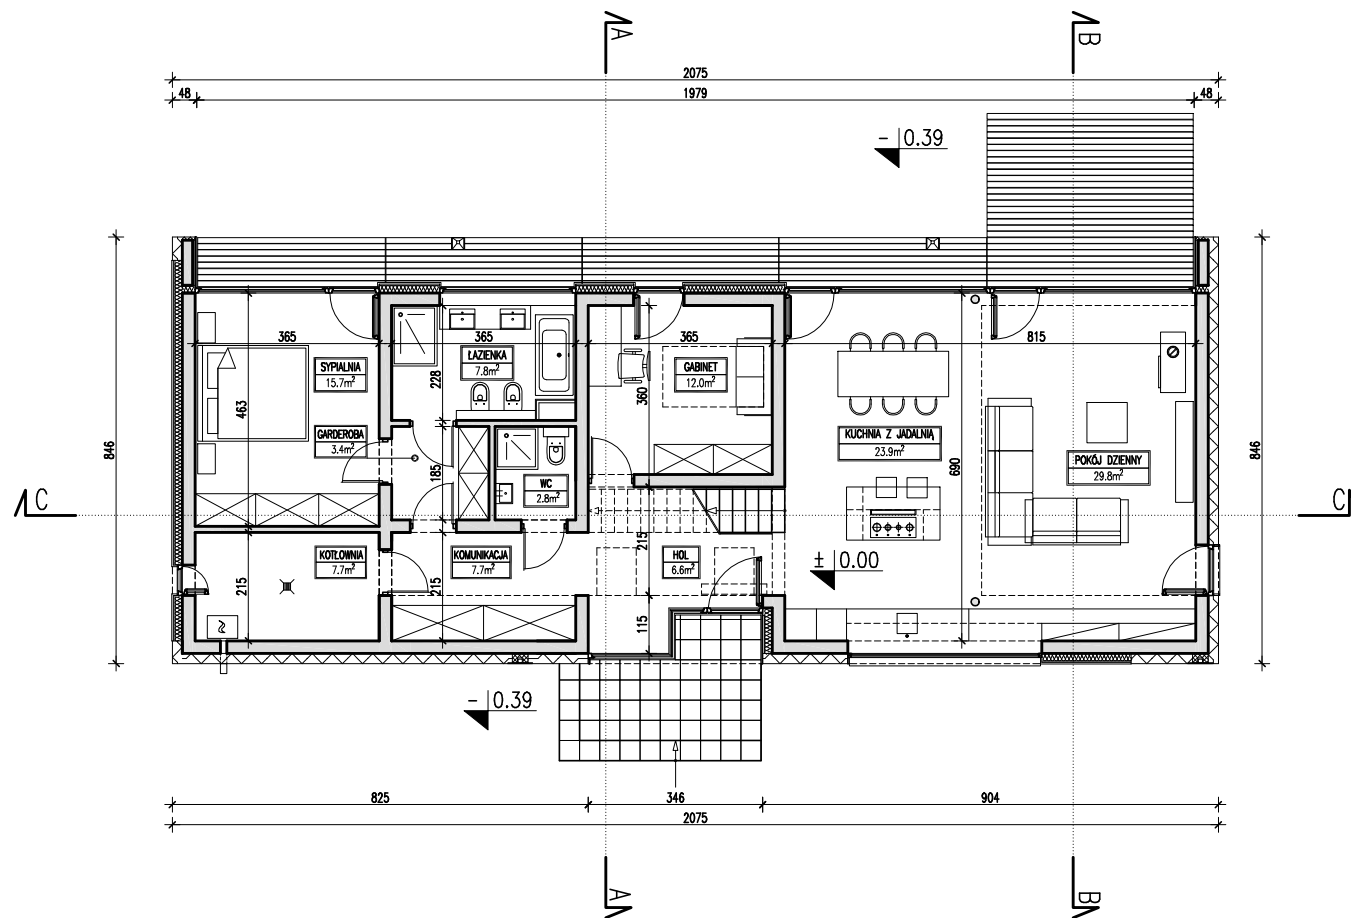

ODWAŻNY 2

WERSJA - PODSTAWOWA

EGZEMPLARZ OKAZOWY

**DOMY
Z WIZJĄ**

POWIERZCHNIA	ZESTAWIENIE - CAŁOŚĆ BUDYNKU		ZESTAWIENIE - RZUT PARTERU	
154.3 m ²	POWIERZCHNIA UŻYTKOWA (tqcznie)	162.00 m ²	POWIERZCHNIA UŻYTKOWA (tqcznie)	117.40 m ²
+ 7.7 m ² kotłownia	POWIERZCHNIA CAŁKOWITA	292.30 m ²	POWIERZCHNIA CAŁKOWITA	156.40 m ²
	POWIERZCHNIA ZABUDOWY	156.40 m ²		
	KUBATURA	822.00 m ³		

**DOMY
Z WIZJĄ**

SYPIALNIA 11.3m ² / 16.0m ²	
POWIERZCHNIA UŻYTKOWA LICZONA OD H=190	POWIERZCHNIA PODŁOGI

ZESTAWIENIE - RZUT PODDASZA

POWIERZCHNIA UŻYTKOWA (tęcznie)	44.60 m ²
POWIERZCHNIA CAŁKOWITA	135.90 m ²
POWIERZCHNIA PODŁOGI	65.40 m ²