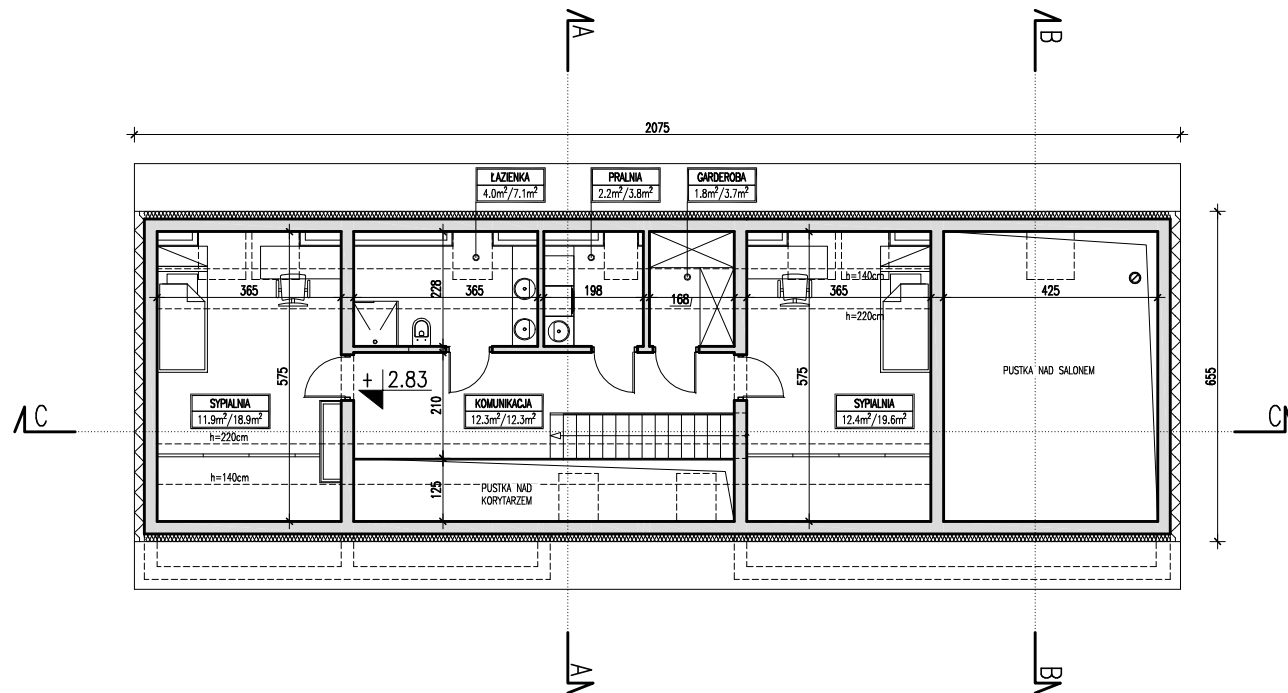

ODWAŻNY 2

WERSJA - PODSTAWOWA

EGZEMPLARZ OKAZOWY

**DOMY
Z WIZJĄ**

POWIERZCHNIA	ZESTAWIENIE - CAŁOŚĆ BUDYNKU		ZESTAWIENIE - RZUT PARTERU	
154.3 m ²	POWIERZCHNIA UŻYTKOWA (tqcznie)	162.00 m ²	POWIERZCHNIA UŻYTKOWA (tqcznie)	117.40 m ²
+ 7.7 m ² kotłownia	POWIERZCHNIA CAŁKOWITA	292.30 m ²	POWIERZCHNIA CAŁKOWITA	156.40 m ²
	POWIERZCHNIA ZABUDOWY	156.40 m ²		
	KUBATURA	822.00 m ³		

**DOMY
Z WIZJĄ**

SYPIALNIA 11.3m ² / 16.0m ²	
POWIERZCHNIA UŻYTKOWA LICZONA OD H=190	POWIERZCHNIA PODŁOGI

ZESTAWIENIE - RZUT PODDASZA

POWIERZCHNIA UŻYTKOWA (tęcznie)	44.60 m ²
POWIERZCHNIA CAŁKOWITA	135.90 m ²
POWIERZCHNIA PODŁOGI	65.40 m ²