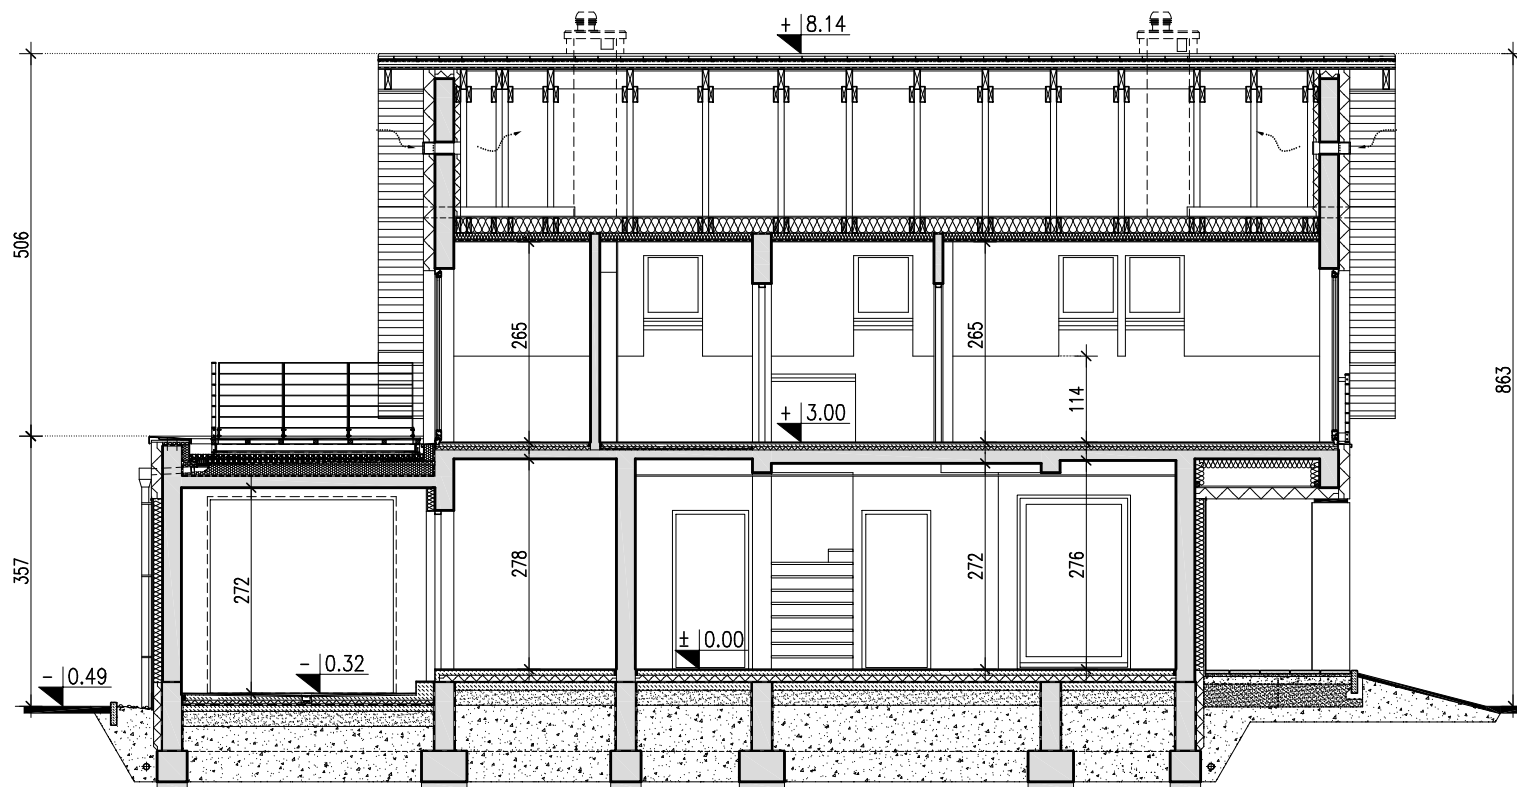

EGZEMPLARZ OKAZOWY

**DOMY
Z WIZJĄ**

Rysunki okazowe są chronione prawami autorskimi. Rozpowszechnianie i kopiowanie bez wiedzy i zgody autorów zabronione. Przedstawiony rysunek nie odzworowuje pełnego zakresu dokumentacji technicznej i jest publikowany jedynie w celach poglądowych.

Nazwa	PROSTY 2A	Wersja:
Nazwa rysunku	PRZEKRÓJ A-A	Podstawowa

PRACOWNIA "DOMY Z WIZJĄ", ul. P. A. Hłonda 10H/187, 02-972 WARSZAWA
www.projektyzwizja.pl domy@domyvizja.pl tel. 22 258 27 86