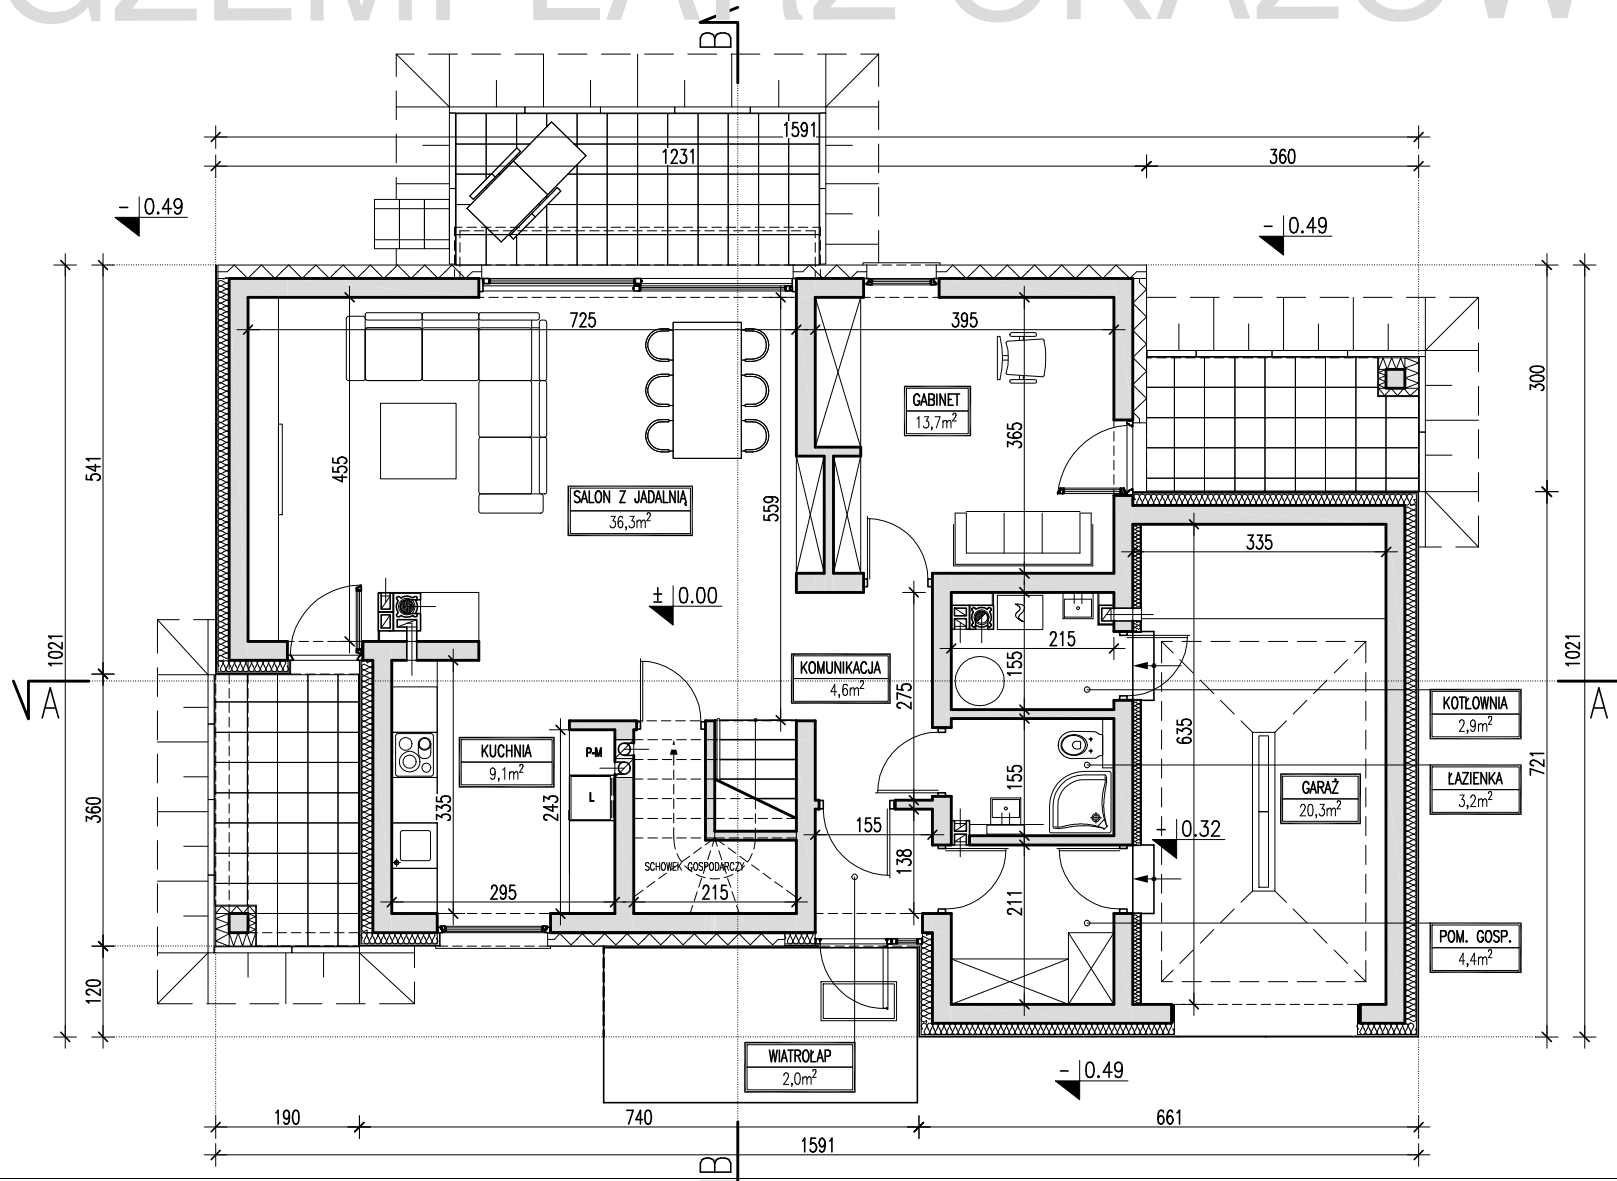

PROSTY 2A

WERSJA - PODSTAWOWA

EGZEMPLARZ OKAZOWY

**DOMY
Z WIZJĄ**

POWIERZCHNIA	ZESTAWIENIE - CAŁOŚĆ BUDYNKU		ZESTAWIENIE - RZUT PARTERU	
139,6 m²	POWIERZCHNIA UŻYTKOWA (łącznie)	162,80 m ²	POWIERZCHNIA UŻYTKOWA	96,50 m ²
+ 20,3 m ² garaż	POWIERZCHNIA CAŁKOWITA	244,50 m ²	POWIERZCHNIA CAŁKOWITA	133,60 m ²
+ 2,9 m ² kotłownia	POWIERZCHNIA ZABUDOWY	140,50 m ²		
	KUBATURA	751,40 m ³		

POWIERZCHNIA UŻYTKOWA LICZONA OD H=180	SYPIALNIA 15,6m ² /20,8m ²	POWIERZCHNIA PODŁOGI
--	---	-------------------------

ZESTAWIENIE - RZUT PODDASZA	
POWIERZCHNIA UŻYTKOWA	66,30 m ²
POWIERZCHNIA CAŁKOWITA	110,90 m ²
POWIERZCHNIA PODŁOGI	81,60 m ²