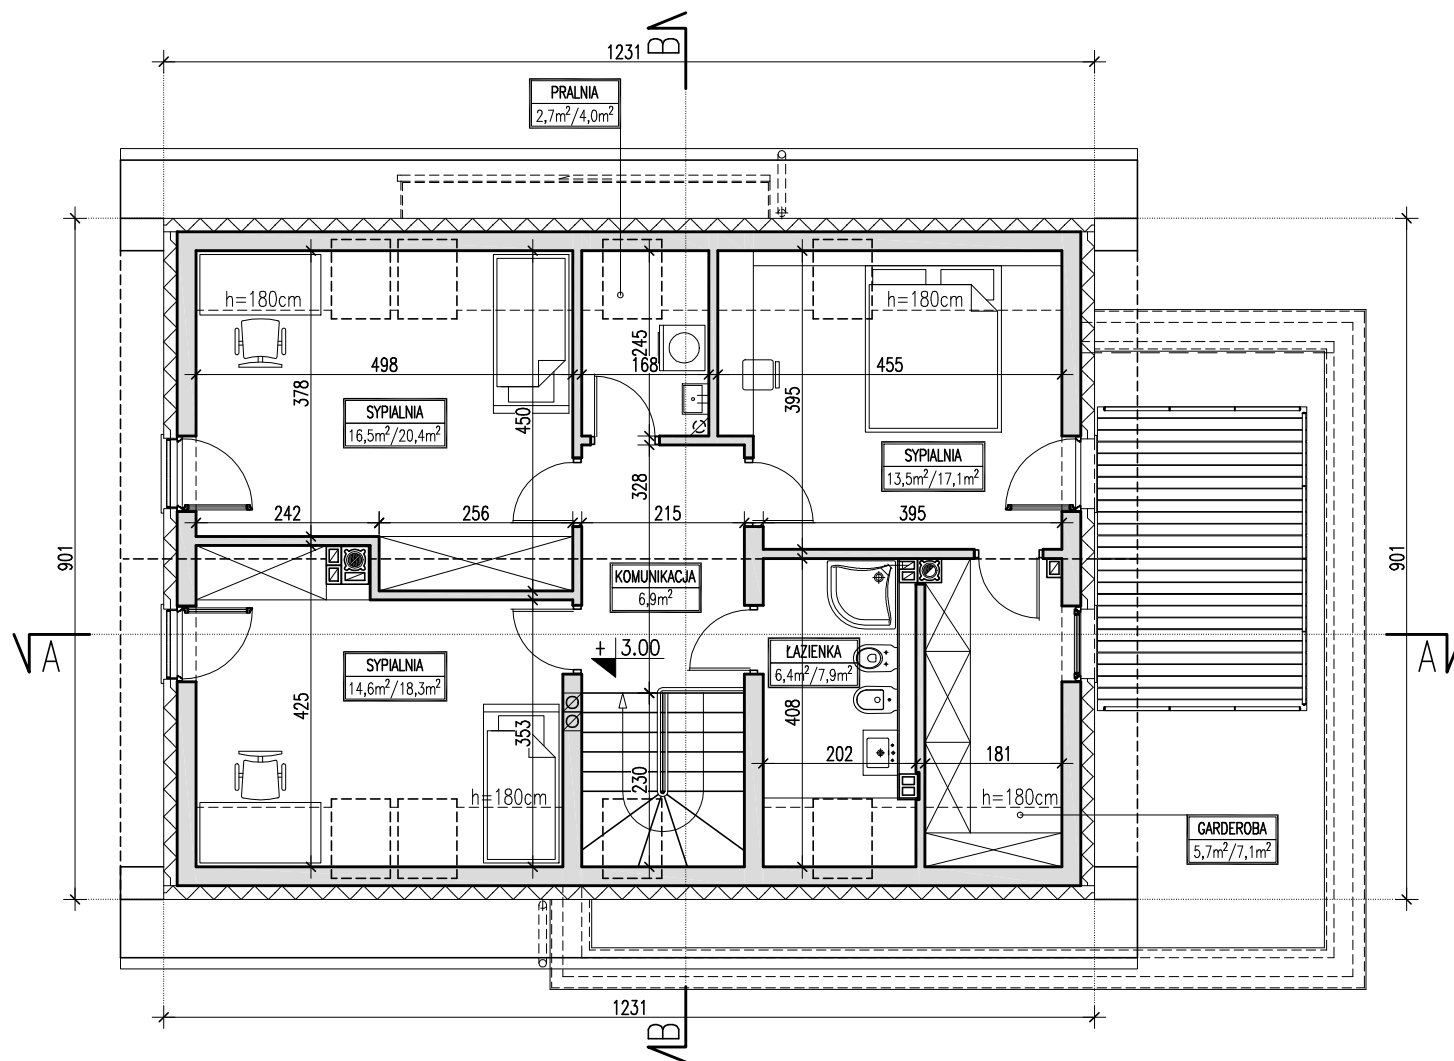

PROSTY 2A

WERSJA - PODSTAWOWA

EGZEMPLARZ OKAZOWY

**DOMY
Z WIZJĄ**

POWIERZCHNIA	ZESTAWIENIE - CAŁOŚĆ BUDYNKU		ZESTAWIENIE - RZUT PARTERU	
139,6 m²	POWIERZCHNIA UŻYTKOWA (łącznie)	162,80 m ²	POWIERZCHNIA UŻYTKOWA	96,50 m ²
+ 20,3 m ² garaż	POWIERZCHNIA CAŁKOWITA	244,50 m ²	POWIERZCHNIA CAŁKOWITA	133,60 m ²
+ 2,9 m ² kotłownia	POWIERZCHNIA ZABUDOWY	140,50 m ²		
	KUBATURA	751,40 m ³		

Nazwa	PROSTY 2A	Wersja:
Nazwa rysunku	RZUT PARTERU	Podstawowa

PRACOWNIA "DOMY Z WIZJĄ", ul. P. A. Hłonda 10H/187, 02-972 WARSZAWA
www.projektyzwizja.pl domy@domyvizja.pl tel. 22 258 27 86

EGZEMPLARZ OKAZOWY

POWIERZCHNIA UŻYTKOWA LICZONA OD H=180	SYPIALNIA 15,6m ² /20,8m ²	POWIERZCHNIA PODŁOGI
--	---	-------------------------

ZESTAWIENIE - RZUT PODDASZA	
POWIERZCHNIA UŻYTKOWA	66,30 m ²
POWIERZCHNIA CAŁKOWITA	110,90 m ²
POWIERZCHNIA PODŁOGI	81,60 m ²