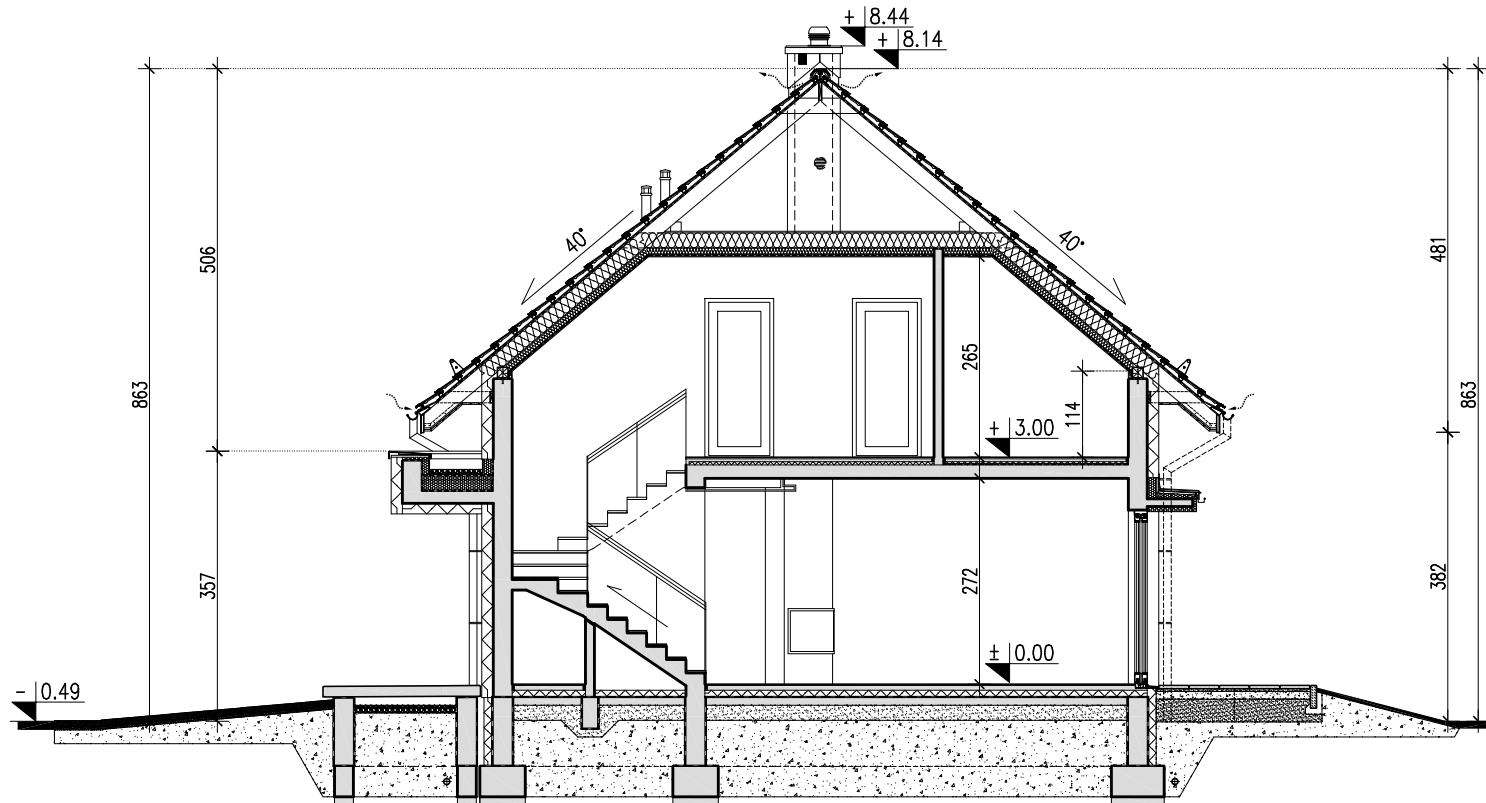

EGZEMPLARZ OKAZOWY

**DOMY
Z WIZJĄ**

Nazwa	PROSTY 2A	Wersja:
Nazwa rysunku	PRZEKRÓJ B-B	Podstawowa

PRACOWNIA "DOMY Z WIZJĄ", ul. P. A. Hłonda 10H/187, 02-972 WARSZAWA
www.projektywizja.pl domy@domywizja.pl tel. 22 258 27 86

Rysunki okazowe są chronione prawami autorskimi. Rozpowszechnianie i kopiowanie bez wiedzy i zgody autorów zabronione. Przedstawiony rysunek nie odzworowuje pełnego zakresu dokumentacji technicznej i jest publikowany jedynie w celach poglądowych.